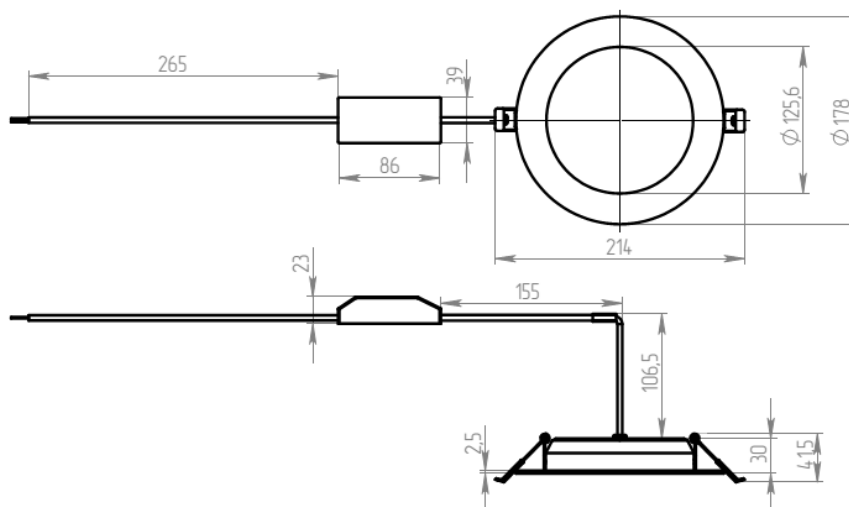

Чертеж светодиодного светильника Geniled Сейлинг 15W представлен на рисунке ниже.

Рисунок 3 – Габаритный чертеж светильника Geniled Сейлинг 15W.